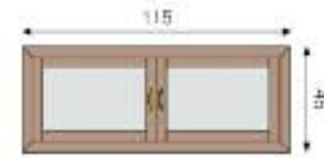

art. V803
Pensile 2 porte vetro
Hanging 2 glass doors
L. 115 - H. 45 - P. 38

art. V804
Vetrinetta 1 porta vetro 1 cassetto DX o SX
Showcase 1 glass door 1 drawer right or left
L. 62 - H. 165 - P. 38

art. V805
Vetrinetta 2 porte vetro
Showcase 2 glass doors
L. 115 - H. 165 - P. 38