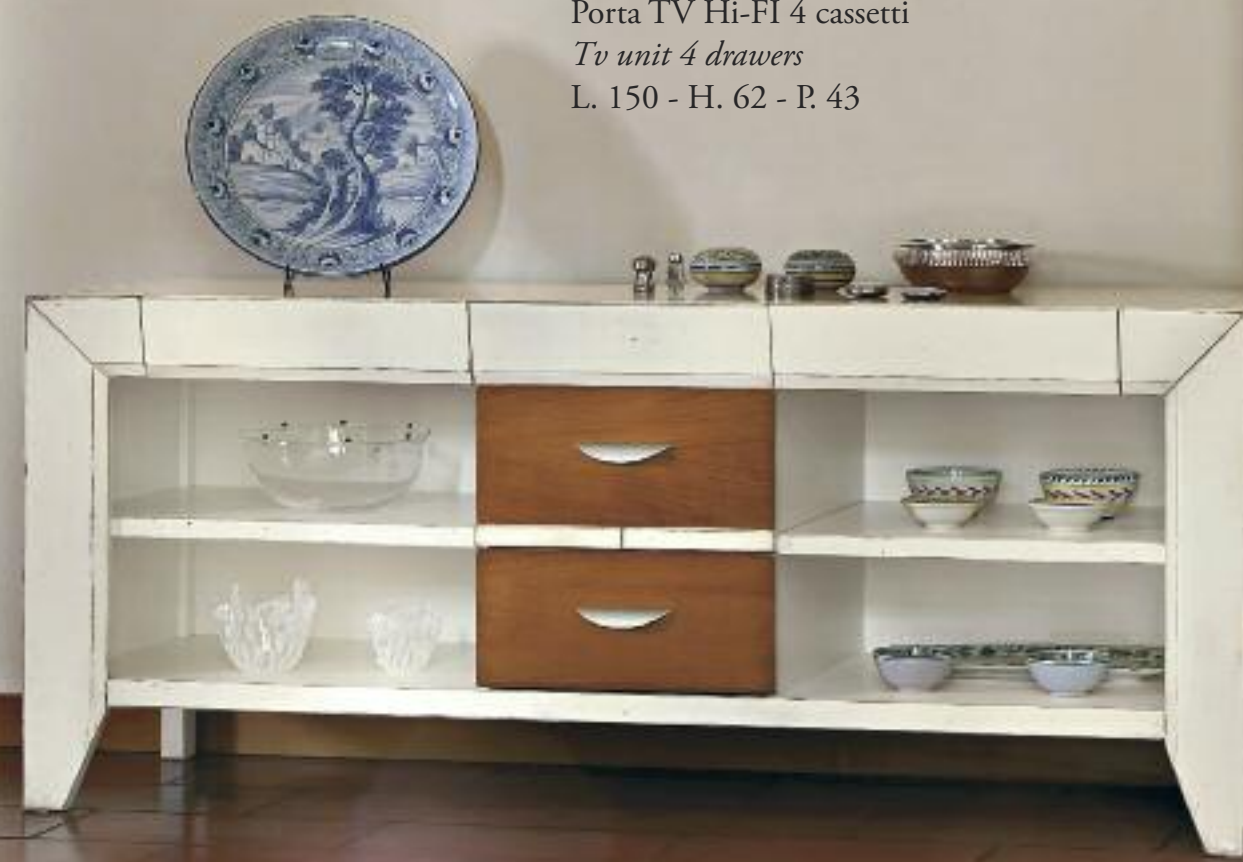

art. 14014
Porta Hi-Fi 1 porta 2 cassetti
TV unit 1 door 2 drawers
L. 132 - H. 66 - P. 50