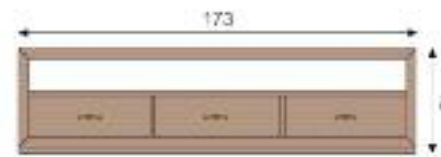

art. V809
Base 3 cassetti 1 vano a giorno
Basement 3 drawers 1 shelf opening
L. 173 - H. 45 - P. 58