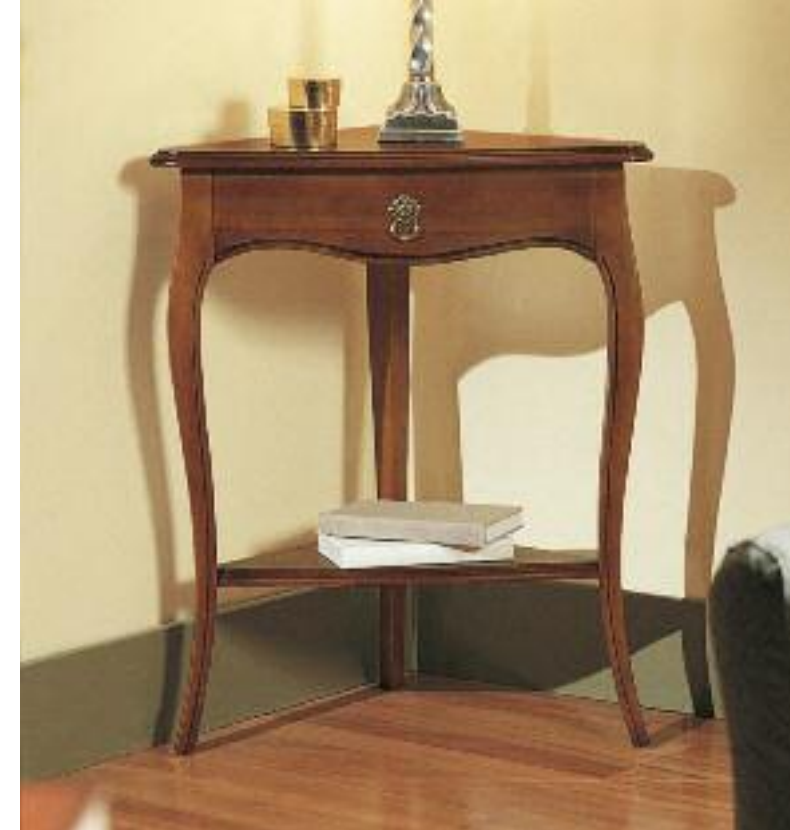

art. V 506
Comodino ad angolo
Corner chest
L. 62 - H. 76 - P. 39