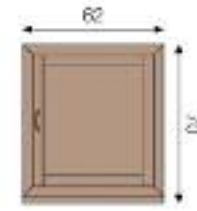

art. V14
Soggiorno componibile liscio con filetto
Unit furniture plain panel with fillet
L. 343 - H. 240 - P. 38/58