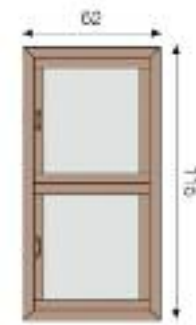

art. V813
Pensile 2 porte vetro DX o SX
Hanging 2 glass doors DX o SX
L. 62 - H. 115 - P. 38