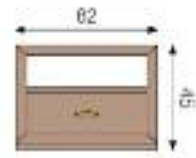

art. V808
Base 1 cassetto 1 vano a giorno
Basement 1 drawer 1 shelf opening
L. 62 - H. 45 - P. 58