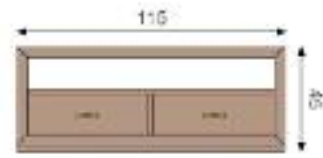

art. V810
Base 2 cassetti 1 vano a giorno
Basement 2 drawers 1 shelf opening
L. 115 - H. 45 - P. 58